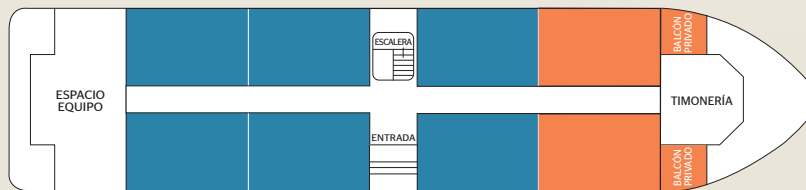

RV AFRICAN DREAM

PUENTES Y DETALLES TÉCNICOS

PUENTE SOL

PUENTE SUPERIOR

PUENTE PRINCIPAL

■ Camarote doble, 17 m²

■ Camarote doble con balcón privado, 17 m²

PUENTE SOL:

Año de construcción: 2018

Número de puentes: 2

Miembros de tripulación: 15

Eslora: 33 metros

Manga: 8 metros

Número de camarotes: 8

Capacidad de pasajeros: 16

BUREAU
VERITAS

PEQUEÑA PISCINA

RV AFRICAN DREAM

LAS CAMAROTES

PUENTE PRINCIPAL - 8 CAMAROTES con balcón francés

- 6 camarotes dobles - 17 m²
- 2 camarotes dobles con balcón privado - 17 m²

COMODIDADES

- 2 camas simples que pueden juntarse
- Baño con lavabo, ducha, secador de pelo, productos de baño y WC
- Espacios de almacenamiento
- Préstamo de toallas
- Caja fuerte
- Climatización
- Electricidad 220V
- Tomas eléctricas que cubren la mayoría de los países
- Pantalla conectada a un lector de DVD con películas a su disposición