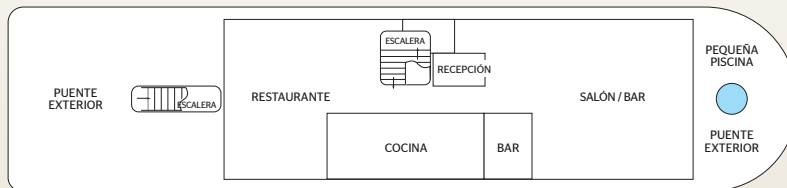

En el piso superior hay una pequeña piscina, el restaurante y el salón/bar, donde un telescopio permite acercarse al máximo posible a la flora y la fauna que le rodean. Por último, el puente sol es sin duda el lugar ideal para relajarse y admirar los grandiosos paisajes del sur de África, entre los más bellos del mundo.

RV AFRICAN DREAM

PUENTES Y DETALLES TÉCNICOS

PUENTE SOL

PUENTE SUPERIOR

PUENTE PRINCIPAL

■ Camarote doble, 17 m²

■ Camarote doble con balcón privado, 17 m²

PUENTE SOL: